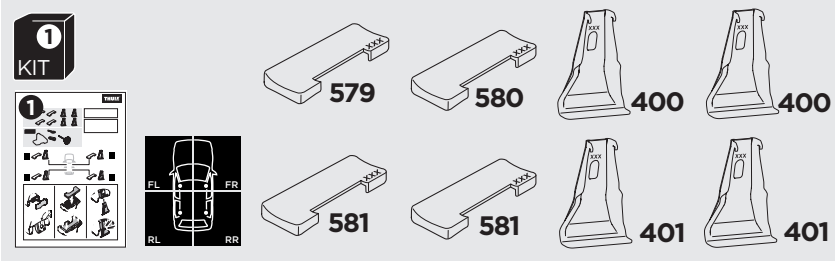

1

Kit 5192

FORD Escape, 5-dr SUV, *12-
 FORD Kuga, 5-dr SUV, 12-

ISO 11154-E

*North America

THULE WingBar Evo	THULE WingBar Edge	THULE WingBar	THULE SquareBar	Evo X (scale)	Edge X (scale)
FORD Escape, 5-dr SUV, *12-				45	G
FORD Kuga, 5-dr SUV, 12-				45	G

THULE ProBar	THULE SlideBar	X (mm/inch)
FORD Escape, 5-dr SUV, *12-		1101 mm / 43 3/8"
FORD Kuga, 5-dr SUV, 12-		1101 mm / 43 3/8"

THULE WingBar Evo	THULE WingBar Edge	THULE WingBar	THULE SquareBar	Evo Y (scale)	Edge Y (scale)
FORD Escape, 5-dr SUV, *12-				41	O
FORD Kuga, 5-dr SUV, 12-				41	O

THULE ProBar	THULE SlideBar	Y (mm/inch)
FORD Escape, 5-dr SUV, *12-		1061 mm / 41 3/4"
FORD Kuga, 5-dr SUV, 12-		1061 mm / 41 3/4"

	W (mm/inch)	Z (mm/inch)
FORD Escape, 5-dr SUV, *12-	700 mm / 27 1/2"	305 mm / 12"
FORD Kuga, 5-dr SUV, 12-	700 mm / 27 1/2"	305 mm / 12"