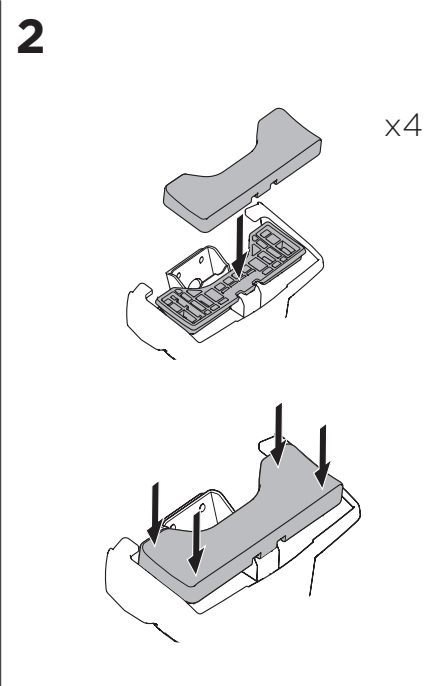

1

Kit 5192

FORD Escape, 5-dr SUV, *12-
 FORD Kuga, 5-dr SUV, 12-

ISO 11154-E

*North America

THULE WingBar Evo	THULE WingBar Edge	THULE WingBar	THULE SquareBar	Evo X (scale)	Edge X (scale)
FORD Escape, 5-dr SUV, *12-				45	G
FORD Kuga, 5-dr SUV, 12-				45	G

THULE ProBar	THULE SlideBar	X (mm/inch)
FORD Escape, 5-dr SUV, *12-		1101 mm / 43 3/8"
FORD Kuga, 5-dr SUV, 12-		1101 mm / 43 3/8"

THULE WingBar Evo	THULE WingBar Edge	THULE WingBar	THULE SquareBar	Evo Y (scale)	Edge Y (scale)
FORD Escape, 5-dr SUV, *12-				41	O
FORD Kuga, 5-dr SUV, 12-				41	O

THULE ProBar	THULE SlideBar	Y (mm/inch)
FORD Escape, 5-dr SUV, *12-		1061 mm / 41 3/4"
FORD Kuga, 5-dr SUV, 12-		1061 mm / 41 3/4"

	W (mm/inch)	Z (mm/inch)
FORD Escape, 5-dr SUV, *12-	700 mm / 27 1/2"	305 mm / 12"
FORD Kuga, 5-dr SUV, 12-	700 mm / 27 1/2"	305 mm / 12"