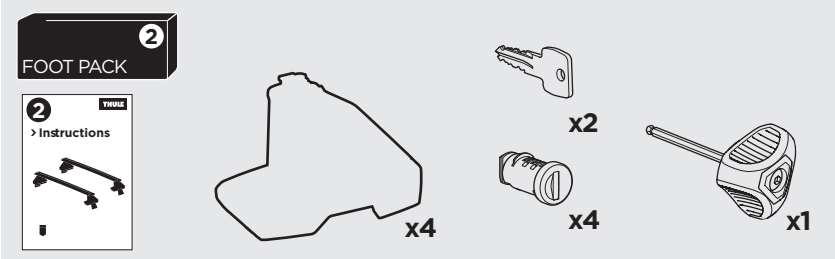

1

Kit 5192

FORD Escape, 5-dr SUV, *12-
 FORD Kuga, 5-dr SUV, 12-

ISO 11154-E

*North America

THULE WingBar Evo	THULE WingBar Edge	THULE WingBar	THULE SquareBar	Evo X (scale)	Edge X (scale)
FORD Escape, 5-dr SUV, *12-				45	G
FORD Kuga, 5-dr SUV, 12-				45	G

THULE ProBar	THULE SlideBar	X (mm/inch)
FORD Escape, 5-dr SUV, *12-		1101 mm / 43 3/8"
FORD Kuga, 5-dr SUV, 12-		1101 mm / 43 3/8"

THULE WingBar Evo	THULE WingBar Edge	THULE WingBar	THULE SquareBar	Evo Y (scale)	Edge Y (scale)
FORD Escape, 5-dr SUV, *12-				41	O
FORD Kuga, 5-dr SUV, 12-				41	O

THULE ProBar	THULE SlideBar	Y (mm/inch)
FORD Escape, 5-dr SUV, *12-		1061 mm / 41 3/4"
FORD Kuga, 5-dr SUV, 12-		1061 mm / 41 3/4"

	W (mm/inch)	Z (mm/inch)
FORD Escape, 5-dr SUV, *12-	700 mm / 27 1/2"	305 mm / 12"
FORD Kuga, 5-dr SUV, 12-	700 mm / 27 1/2"	305 mm / 12"