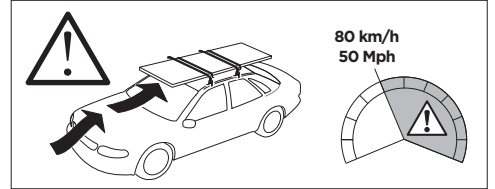

1

Kit 5192

FORD Escape, 5-dr SUV, *12-
 FORD Kuga, 5-dr SUV, 12-

ISO 11154-E

*North America

THULE WingBar Evo	THULE WingBar Edge	THULE WingBar	THULE SquareBar	Evo X (scale)	Edge X (scale)
FORD Escape, 5-dr SUV, *12-				45	G
FORD Kuga, 5-dr SUV, 12-				45	G

THULE ProBar	THULE SlideBar	Y (mm/inch)
FORD Escape, 5-dr SUV, *12-		1061 mm / 41 3/4"
FORD Kuga, 5-dr SUV, 12-		1061 mm / 41 3/4"

	W (mm/inch)	Z (mm/inch)
FORD Escape, 5-dr SUV, *12-	700 mm / 27 1/2"	305 mm / 12"
FORD Kuga, 5-dr SUV, 12-	700 mm / 27 1/2"	305 mm / 12"