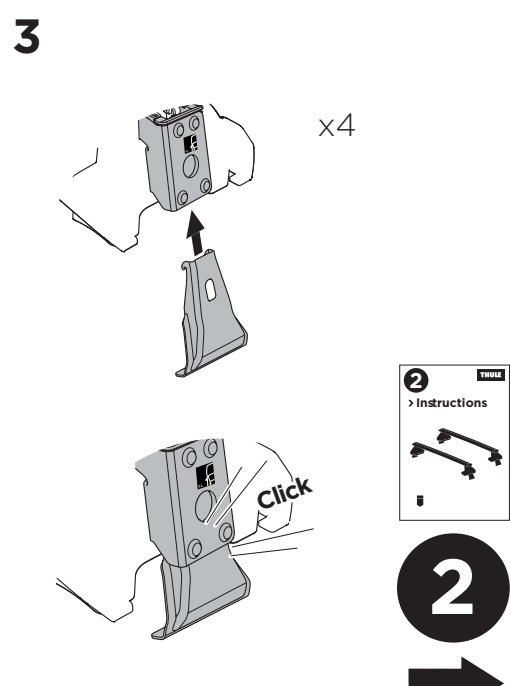

1

Kit 5192

FORD Escape, 5-dr SUV, *12-
 FORD Kuga, 5-dr SUV, 12-

ISO 11154-E

*North America

THULE WingBar Evo	THULE WingBar Edge	THULE WingBar	THULE SquareBar	Evo X (scale)	Edge X (scale)
FORD Escape, 5-dr SUV, *12-				45	G
FORD Kuga, 5-dr SUV, 12-				45	G

THULE ProBar	THULE SlideBar	X (mm/inch)
FORD Escape, 5-dr SUV, *12-		1101 mm / 43 3/8"
FORD Kuga, 5-dr SUV, 12-		1101 mm / 43 3/8"

THULE WingBar Evo	THULE WingBar Edge	THULE WingBar	THULE SquareBar	Evo Y (scale)	Edge Y (scale)
FORD Escape, 5-dr SUV, *12-				41	O
FORD Kuga, 5-dr SUV, 12-				41	O

THULE ProBar	THULE SlideBar	Y (mm/inch)
FORD Escape, 5-dr SUV, *12-		1061 mm / 41 3/4"
FORD Kuga, 5-dr SUV, 12-		1061 mm / 41 3/4"

	W (mm/inch)	Z (mm/inch)
FORD Escape, 5-dr SUV, *12-	700 mm / 27 1/2"	305 mm / 12"
FORD Kuga, 5-dr SUV, 12-	700 mm / 27 1/2"	305 mm / 12"